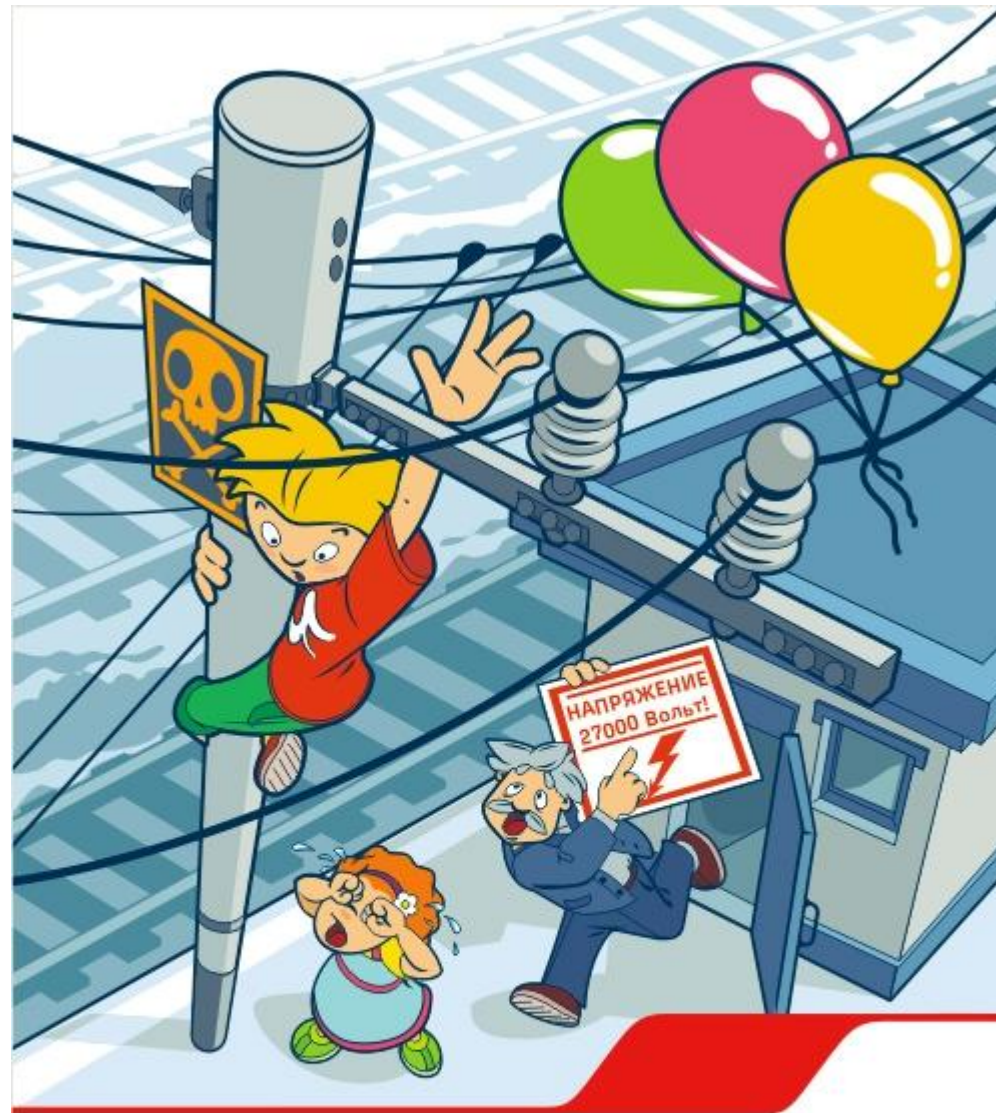

ПРАВИЛА БЕЗОПАСНОГО ПОВЕДЕНИЯ ДЕТЕЙ НА ЖЕЛЕЗНОДОРОЖНОМ ТРАНСПОРТЕ

**НЕ ПОДНИМАЙСЯ НА
КРЫШИ ВАГОНОВ ПОЕЗДОВ!**

**НЕ СТОЙ НА ПОДНОЖКАХ И
ПЕРЕХОДНЫХ ПЛОЩАДКАХ!**

**НЕ ВЫСОВЫВАЙСЯ ИЗ
ОКОН ВАГОНОВ И ДВЕРЕЙ
ТАМБУРОВ!**

**НЕ ПРИБЛИЖАЙСЯ
К ОБОРВАННЫМ ПРОВОДАМ!**

РЖД

**Приближаться к проводам меньше
чем на 2 метра – смертельно опасно!**

РЖД

Правила поведения детей на железной дороге

Правила эти железнодорожные-
Строгие очень, но вовсе не сложные,
Ты их запомни, читая внимательно,
В жизни помогут они обязательно!

1. Переходить через пути нужно по мосту!
2. Не подлезайте под вагоны!
3. Не заскакивайте в вагон отходящего поезда!
4. Выходите на посадочную площадку только через подземный переход!

Плеер и железная дорога -
несовместимы!

РЖД

**Нельзя переходить пути
в неполюженном месте!**

**Проезд на крышах и подножках поездов –
может стоить жизни!**